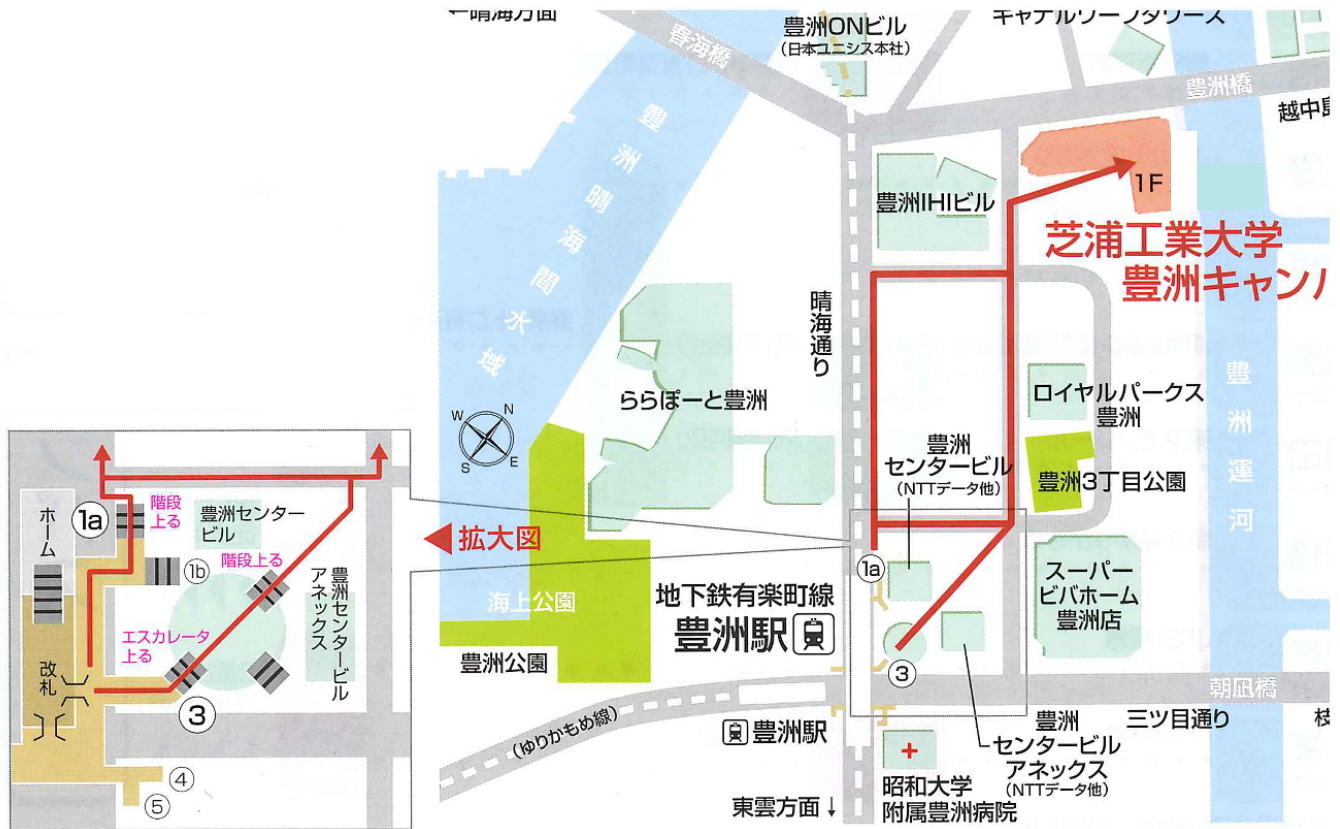

## 芝浦工業大学 豊洲キャンパス（江東区豊洲 3-7-5）へのアクセス

有楽町線豊洲駅 1a または 3 番出口から徒歩 7 分

JR 京葉線越中島駅 2 番出口から徒歩 15 分

豊洲キャンパス全景。

左から、「交流棟」「教室棟」「研究棟」(1番高い建物)  
会場は「交流棟」です。

A 会場(主会場。開会式や表彰式の会場)

…交流棟 6 階大講義室

B 会場…交流棟 5 階 501 教室

C 会場…交流棟 4 階 402 教室

ポスター会場…交流棟 4 階 402 教室前スペース  
および 6 階大講義室前スペース

受付…A 会場前スペース(ホワイエ)