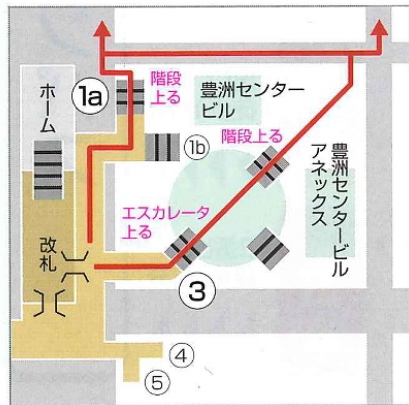

## 芝浦工業大学 豊洲キャンパス（江東区豊洲 3-7-5）へのアクセス

有楽町線豊洲駅 1a または 3 番出口から徒歩 7 分

JR 京葉線越中島駅 2 番出口から徒歩 15 分

豊洲キャンパス全景。

左から、「交流棟」「教室棟」「研究棟」(1番高い建物)  
会場は「交流棟」です。

A 会場(主会場。開会式や表彰式の会場)

…交流棟 6 階大講義室

B 会場…交流棟 5 階 501 教室

C 会場…交流棟 4 階 402 教室

ポスター会場…交流棟 4 階 402 教室前スペース  
および 6 階大講義室前スペース

受付…A 会場前スペース(ホワイエ)