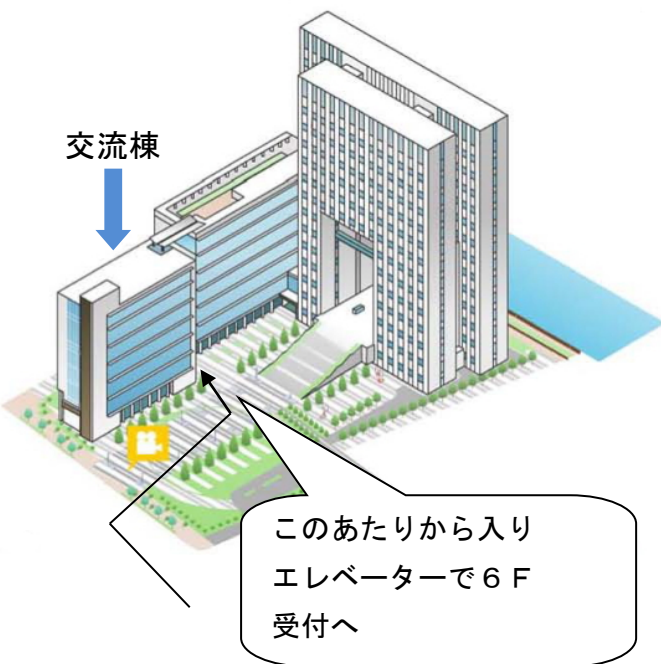

## 芝浦工業大学 豊洲キャンパス（江東区豊洲 3-7-5）へのアクセス

有楽町線豊洲駅 1a または 3 番出口から徒歩 7 分

JR 京葉線越中島駅 2 番出口から徒歩 15 分

豊洲キャンパス全景。

左から、「交流棟」「教室棟」「研究棟」(1番高い建物)  
会場は「交流棟」です。

A 会場(主会場。開会式や表彰式の会場)

…交流棟 6 階大講義室

B 会場…交流棟 5 階 501 教室

C 会場…交流棟 4 階 402 教室

ポスター会場…交流棟 4 階 402 教室前スペース  
および 6 階大講義室前スペース

受付…A 会場前スペース(ホワイエ)